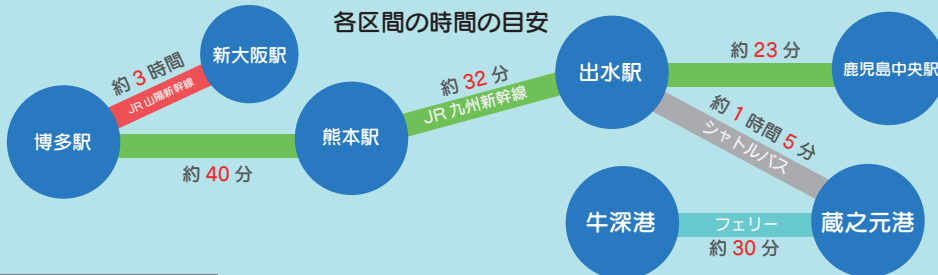

三和フェリー 連絡ルート

令和6年3月16日改正

季節便・臨時便等は掲載しておりません。
遅延や運転見合わせがございますので
時間には余裕をもってご利用ください。

令和
6
年度版

利用航路【牛深港 発 → 蔵之元港 着】

▶ は「乗り換え」 ● 数字は「のりば」

フェリー		シャトルバス		新幹線					
牛深港 発	蔵之元港 着	蔵之元港 発	出水駅 着	出水駅 発	熊本駅 着	博多駅 着	博多駅 発	新大阪駅 着	東京駅 着
07:00 ▶ 07:30	07:40 ▶ 08:45	09:07 さくら546号 ▶ 09:38 ▶ 10:21 ▶ 12:59		09:10 さくら401号 ▶ 鹿児島中央駅 着 09:34					
09:40 ▶ 10:10	10:15 ▶ 11:20	11:47 つばめ316号 ▶ 12:19 ▶ 13:09 ▶ 13:15 みずほ32号 ▶ 15:43 ▶ 18:15		11:50 さくら545号 ▶ 鹿児島中央駅 着 12:14			14 13:23 さくら554号 ▶ 15:59		
12:40 ▶ 13:10	13:15 ▶ 14:20	15:09 さくら562号 ▶ 15:41 ▶ 16:21 ▶ 18:59		14:48 さくら405号 ▶ 鹿児島中央駅 着 15:11					
15:20 ▶ 15:50	16:00 ▶ 17:05	17:32 さくら570号 ▶ 18:03 ▶ 18:43 ▶ 21:26		17:48 さくら407号 ▶ 鹿児島中央駅 着 18:12					
16:40 ▶ 17:10	17:15 ▶ 18:20	18:29 さくら404号 ▶ 19:01 ▶ 19:40 ▶ 19:48 みずほ612号 ▶ 22:16		19:05 さくら572号 ▶ 19:37 ▶ 20:16 ▶ 22:53			13 20:01 のぞみ272号 ▶ 22:28		
		18:48 さくら409号 ▶ 鹿児島中央駅 着 19:11							

利用航路【蔵之元港 発 → 牛深港 着】

● 数字は「のりば」

新幹線			シャトルバス		フェリー	
新大阪駅 発	博多駅 発	熊本駅 発	出水駅 発	蔵之元港 着	蔵之元港 発	牛深港 着
15 07:24 つばめ311号 ▶ 13 08:13 ▶ 08:45			09:00 ▶ 10:05	10:20 ▶ 10:50		
13 鹿児島中央駅 発 08:12 つばめ310号 ▶ 08:35			12:05 ▶ 13:10	13:20 ▶ 13:50		
20 08:00 さくら545号 ▶ 16 10:38 ▶ 13 11:17 ▶ 11:49			14:45 ▶ 15:50	16:00 ▶ 16:30		
13 鹿児島中央駅 発 11:23 つばめ316号 ▶ 11:46			16:00 ▶ 17:05	17:20 ▶ 17:50		
21 09:20 さくら549号 ▶ 15 12:01 ▶ 13 12:40 ▶ 13:12			17:20 ▶ 18:25	18:40 ▶ 19:10		
14 鹿児島中央駅 発 13:45 さくら558号 ▶ 14:08						
20 11:20 さくら553号 ▶ 15 14:01 ▶ 13 14:40 ▶ 15:13						
14 鹿児島中央駅 発 14:45 さくら562号 ▶ 15:08						
11 15:36 つばめ327号 ▶ 13 16:25 ▶ 16:57						
14 鹿児島中央駅 発 16:22 つばめ328号 ▶ 16:46						

各区間の時間の目安

フェリー	シャトルバス
牛深港 ⇄ 蔵之元港 大人片道	蔵之元港 ⇄ 出水駅 大人片道
500円	1,050円

出水駅から各駅 新幹線料金の目安 (自由席)			
鹿児島中央駅	熊本駅	博多駅	新大阪駅
3,260円	3,610円	7,940円	20,490円

※その他往復料金等はJR出水駅までお問い合わせください。

シャトルバス：南国交通(株) 出水営業所 TEL 0996-62-1626
フェリー：三和商船(株) 牛深港 TEL 0969-72-3807/ 蔵之元港 TEL 0996-88-5689
九州新幹線：JR九州 出水駅 TEL0570-04-1717
JRは毎年3月に時刻改正がございます。