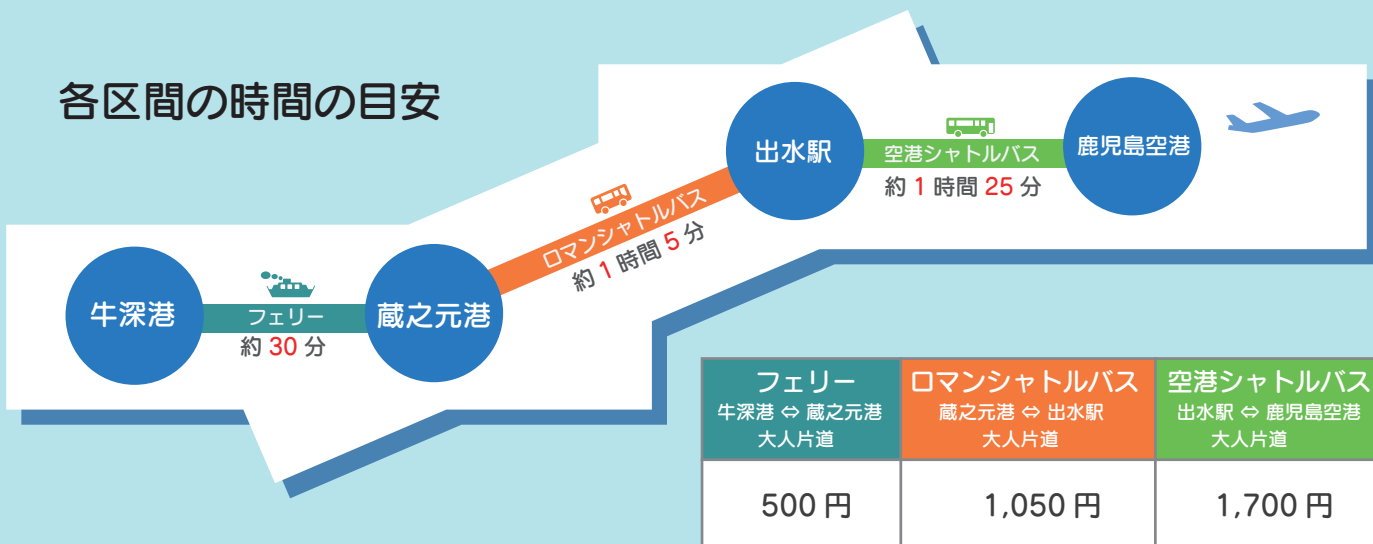

利用ルート【 牛深港 発 ▶ 蔵之元港 ▶ 出水駅 ▶ 鹿児島空港 着 】

フェリー		ロマンシャトルバス		空港シャトルバス	
牛深港 発	蔵之元港 着	蔵之元港 発	出水駅 着	出水駅 発	鹿児島空港 着
07:00 ▶ 07:30	▶	07:40 ▶ 08:45	▶	09:13 ▶ 10:34	
09:40 ▶ 10:10	▶	10:15 ▶ 11:20	▶	10:43 ▶ 12:04	
12:40 ▶ 13:10	▶	13:15 ▶ 14:20	▶	11:43 ▶ 13:04	
15:20 ▶ 15:50	▶	16:00 ▶ 17:05	▶	12:43 ▶ 14:04	
				13:43 ▶ 15:04	
				15:13 ▶ 16:34	
				16:43 ▶ 18:04	
				17:43 ▶ 19:04	

■ 乗り継ぎ直近の便

利用ルート【 鹿児島空港 発 ▶ 出水駅 ▶ 蔵之元港 ▶ 牛深港 着 】

空港シャトルバス		ロマンシャトルバス		フェリー	
鹿児島空港 発	出水駅 着	出水駅 発	蔵之元港 着	蔵之元港 発	牛深港 着
09:15 ▶ 10:38	▶	12:05 ▶ 13:10	▶	13:20 ▶ 13:50	
10:15 ▶ 11:38	▶	14:45 ▶ 15:50	▶	16:00 ▶ 16:30	
11:45 ▶ 13:08	▶	16:00 ▶ 17:05	▶	17:20 ▶ 17:50	
13:15 ▶ 14:38	▶	17:20 ▶ 18:25	▶	18:40 ▶ 19:10	
14:15 ▶ 15:38	▶				
15:15 ▶ 16:38	▶				

■ 乗り継ぎ直近の便

各区間の時間の目安

ロマンシャトルバス・空港シャトルバス：南国交通（株）出水営業所 TEL 0996-62-1626
フェリー：三和商船（株）牛深港 TEL 0969-72-3807/ 蔵之元港 TEL 0996-88-5689